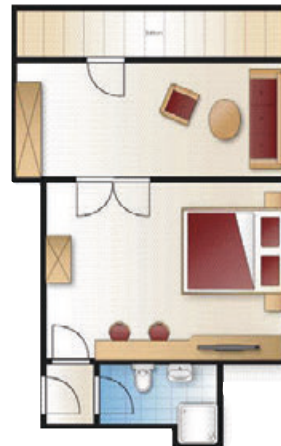

## EINZELZIMMER

- ⋮ IM BURGMÜHLEN STAMMHAUS
- ⋮ Ein wohlfühlsames Einzelzimmer in 22 - 26 m<sup>2</sup>

- > Balkon zur Nord- oder Westseite (Nordseite mit eingeschränkter Sicht)
- > Dusche, WC
- > Flatscreen-TV
- > digitale Gästemappe
- > Selbstwahltelefon
- > Radio
- > Fön und Bademantel
- > Bettmaße max. 90-140 x 200 cm
- > Safe
- > Minibar
- > WLAN

## SUITE

- IM BURGMÜHLEN STAMMHAUS
- Eine wohlfühlsame Suite in 54 - 60 m²

ab **195**,- EUR p.P.

- > Balkon zur Ost- oder Südseite
- > Dusche, teilweise separates WC
- > Flatscreen-TV
- > digitale Gästemappe
- > Selbstwahltelefon
- > Radio
- > Fön und Bademantel
- > Bettmaße max. 180 x 200 cm
- > Safe
- > Minibar
- > WLAN