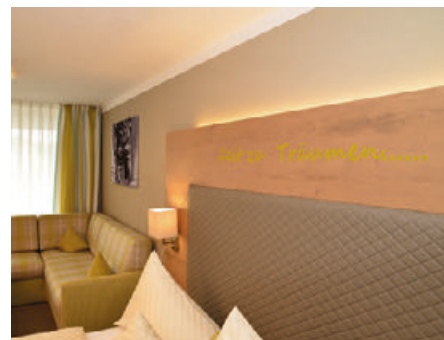

ALPEN-SUITE

- IN DER ALPEN RESIDENZ
- Eine wohlfühlsame Suite in 65 m²

ab **205**,- EUR p.P.

- > Balkon zur Nord- oder Südwestseite
- > Bad mit begehbare Dusche, teils separates Dusch-WC
- > teils begehbare Kleiderschrank
- > teils separate Schlafzimmer für 2-3 Personen
- > Flatscreen-TV
- > digitale Gästemappe
- > Selbstwahltelefon
- > Radio
- > Fön und Bademantel
- > Bettmaße max. 200 x 210 cm
- > Safe
- > Minibar
- > WLAN