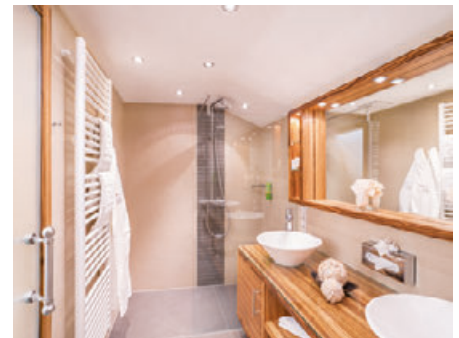

## SUITE

- IM BURGMÜHLEN STAMMHAUS
- Eine wohlfühlsame Suite in 54 - 60 m²

ab **195**,- EUR p.P.

- > Balkon zur Ost- oder Südseite
- > Dusche, teilweise separates WC
- > Flatscreen-TV
- > digitale Gästemappe
- > Selbstwahltelefon
- > Radio
- > Fön und Bademantel
- > Bettmaße max. 180 x 200 cm
- > Safe
- > Minibar
- > WLAN