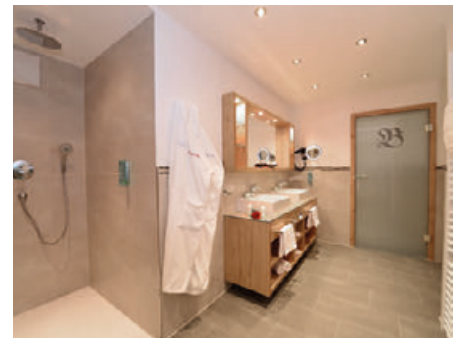

## JUNIOR SUITE

- IN DER ALPEN RESIDENZ
- Eine wohlfühlsame Suite in 44 m<sup>2</sup>

ab **195**,- EUR p.P.

- > Balkon zur Südseite
- > Bad mit begehbare Dusche, teils separates Dusch-WC
- > teils begehbare Kleiderschrank
- > Flatscreen-TV
- > digitale Gästemappe
- > Selbstwahltelefon
- > Radio
- > Fön und Bademantel
- > Bettmaße max. 200 x 210 cm
- > Safe
- > Minibar
- > WLAN