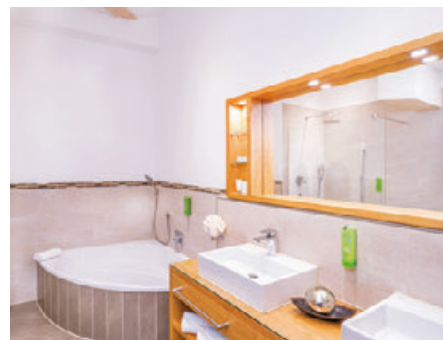

ALPEN-SUITE DE LUXE

- IN DER ALPEN RESIDENZ
- Eine wohlfühlsame Suite in 70 m²

ab **220**,- EUR p.P.

- > Balkon zur Nord- oder Südwestseite
- > Bad mit begehbare Dusche, teils separates Dusch-WC
- > teils begehbare Kleiderschrank
- > teils separate Schlafzimmer für 2-5 Personen
- > Flatscreen-TV
- > digitale Gästemappe
- > Selbstwahltelefon
- > Radio
- > Fön und Bademantel
- > Bettmaße max. 200 x 210 cm
- > Safe
- > Minibar
- > WLAN