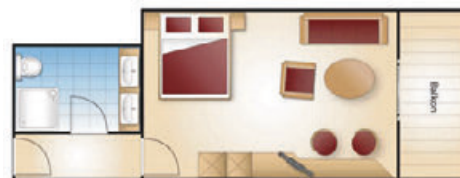

## DOPPELZIMMER

- IM BURGMÜHLEN STAMMHAUS
- Ein wohlfühlsames Doppelzimmer in 26 m<sup>2</sup>

ab **155**,- EUR p.P.

- > Balkon zur Nord- oder Ostseite  
(Nordseite mit eingeschränkter Sicht,  
10,- EUR Vergütung)
- > Dusche, WC
- > Flatscreen-TV
- > digitale Gästemappe
- > Selbstwahltelefon
- > Radio
- > Föhn und Bademantel
- > Bettmaße max. 180 x 200 cm
- > Safe
- > Minibar
- > WLAN