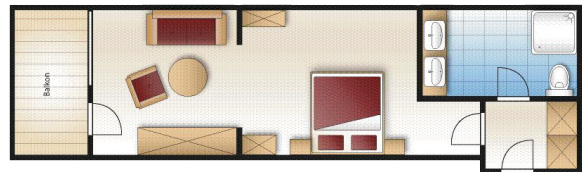

WIR ERNEUERN FÜR SIE

Die BURGMÜHLE-Zimmer im 1. 2. & 3. Stock (Nr. 201-216 und 220-222) wurden komplett renoviert. Deshalb erhöht sich zum Teil der Preis für die Zimmer, die mit diesem ♥ gekennzeichnet sind, um 10,- EUR pro Nacht.

DOPPELZIMMER KOMFORT

- IM BURGMÜHLEN STAMMHAUS
- Ein wohlfühlsames Doppelzimmer in 34 - 38 m²
  - > Balkon zur Ostseite
  - > Dusche, teilweise separates WC
  - > Flatscreen-TV
  - > digitale Gästemappe
  - > Selbstwahltelefon
  - > Radio
  - > Fön und Bademantel
  - > Bettmaße max. 180 x 200 cm
  - > Safe
  - > Minibar
  - > WLAN

ab **175**,- EUR p.P.
♥ +10,- EUR pro Nacht