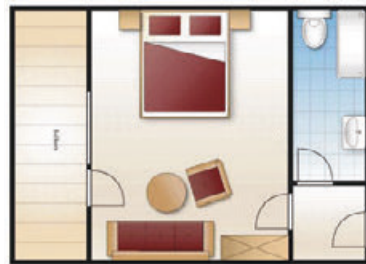

DOPPELZIMMER // 06

WIR ERNEUERN FÜR SIE

Die BURGMÜHLE-Zimmer im 1. 2. & 3. Stock (Nr. 201-216 und 220-222) wurden komplett renoviert. Deshalb erhöht sich zum Teil der Preis für die Zimmer, die mit diesem ♥ gekennzeichnet sind, um 10,- EUR pro Nacht.

DOPPELZIMMER

- IM BURGMÜHLEN STAMMHAUS
- Ein wohlfühlsames Doppelzimmer in 29 - 32 m²
  - > Balkon zur West- oder Ostseite
  - > Dusche, WC
  - > Flatscreen-TV
  - > digitale Gästemappe
  - > Selbstwahltelefon
  - > Radio
  - > Fön und Bademantel
  - > Bettmaße max. 180 x 200 cm
  - > Safe
  - > Minibar
  - > WLAN

ab **170**,- EUR p.P.
♥ +10,- EUR pro Nacht